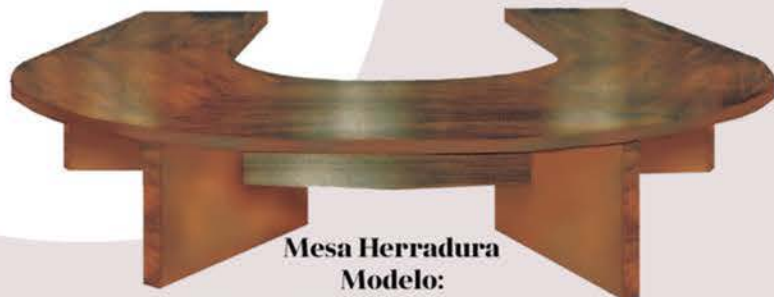

10

Brazo ortopédico ajustable de 4 a 5 posiciones.

11

Cabezal ajustable control de altura ajustándose al cuello y cabeza.

Modelo: Estelle CE3995
Clasificación AAA

Modelo: Leo I - CB
SB

Modelo: CG-220
Clasificación AA

Modelo: CG-224 CB
223 SB

¡Colección!

Mesas de Conferencia

(Variedad en diseño y medida)

Fabricadas en madera sólida,
secadas al horno o en
derivado de madera laminada.

Mesa de Conferencia
Clásico Romano
Modelos:
CR 4080-15 CR 40510

Mesa Redonda
Clásico Romano
Modelos:
CR4-48" CR5-60"

Mesa Redonda
Clásico Romano
Modelos:
ET4-48" ET5-60"

Mesa Herradura
Modelo:
8' - 12' - 16' - 24' - 30' - 36' largo o ancho

Modelo:
DM2-1248-10
Largo 12'