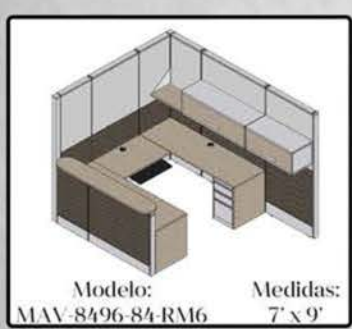

El mobiliario que necesitas, cuando lo necesites.

OFICINAS | IGLESIAS
ESCOLARES | LABORATORIOS
PROYECTOS ESPECIALES

www.jsaadnazer.com
Calle Las Brisas #9 Final, Sabana Llana Industrial Park
Río Piedras, P.R. 00724
Comunícate: (787) 763-0303