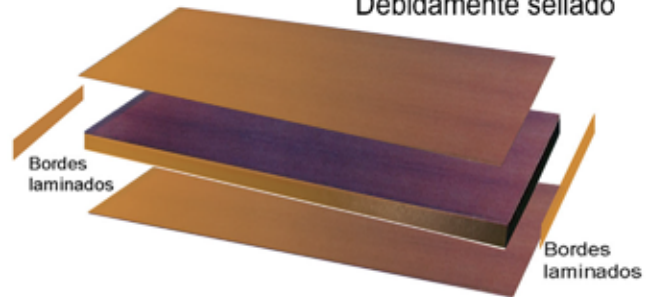

Pedestales de Madera Sólida y Derivados de Madera

PEDESTALES LATERALES, TAPAS Y TOPES

Panel trasero y gavetas cuidadosamente integrados con acoplamiento de la propia madera, laminados en el interior y exterior para protegerlo de ondulaciones y humedad.

Pedestal con Gavetas de cuerpo completo, 28"prof. gaveta con 26" de recorrido con capacidad de peso de 100-120 lbs. gaveta de archivo carta-legal.

Acoplamiento de la madera propia con madera propia. Sistema Machimbrado de pedestales y gavetas.

Escoplo y Espiga

Cola de Milano

Tapa-Topo Laminado por ambos lados.
3/4"-1"-1 1/8" de espesor

Debidamente sellado

Bordes laminados

Bordes laminados

Pedestales y Gavetas de Metal

Calibre 20-22

(figura 1)

Calibre 22

Marco estructural de sólida construcción en acero (figura 1) recubierto por un carapacho de metal (figura 2) que se convierte en un pedestal que ofrece:

- una integración monolítica de pedestal, patas, paneles y tapa o tope.
- precisión y alineamiento en el sistema de suspensión y correderas.
- suave y firme rodaje en sus gavetas.