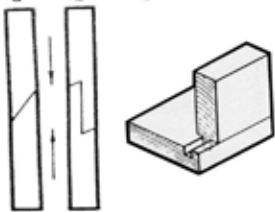

ExtraFuerte
Pedestal 28", Gaveta 26" y Corredera de cuerpo completo de 28"-26" de profundidad con capacidad de 100-120 lbs. Acepta archivo colgante carta-legal.

Pedestal JIV BBF
28"prof. x 15"ancho. x 28"alto
Pedestal JIV BF
22"prof. x 15"ancho x 20"alto
Todas sus partes en sistema machimbrado o acoplamiento de la propia madera.

Pedestal con Gavetas de cuerpo completo, 28"prof. gaveta con 26" de recorrido con capacidad de peso de 100-120 lbs. gaveta de archivo carta-legal.

Acoplamiento de la madera propia con madera propia. Sistema Machimbrado de pedestales y gavetas.

Escoplo y Espiga

Cola de Milano

Tapa-Topo Laminado por ambos lados.
3/4"-1"-1 1/8" de espesor

Debidamente sellado

Bordes laminados

Bordes laminados

Pedestales y Gavetas de Metal

Calibre 20-22

(figura 1)

Calibre 22

Marco estructural de sólida construcción en acero (figura 1) recubierto por un carapacho de metal (figura 2) que se convierte en un pedestal que ofrece:

- una integración monolítica de pedestal, patas, paneles y tapa o tope.
- precisión y alineamiento en el sistema de suspensión y correderas.
- suave y firme rodaje en sus gavetas.