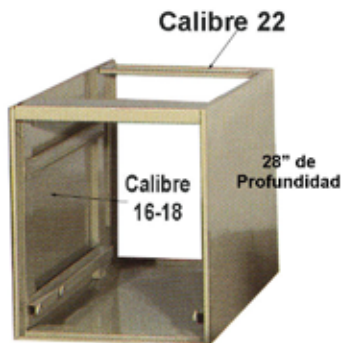

Pedestal con Gavetas de cuerpo completo, 28"prof. gaveta con 26" de recorrido con capacidad de peso de 100-120 lbs. gaveta de archivo carta-legal.

Acoplamiento de la madera propia con madera propia. Sistema Machimbrado de pedestales y gavetas.

Escoplo y Espiga

Cola de Milano

Tapa-Topo Laminado por ambos lados.
3/4"-1"-1 1/8" de espesor

Debidamente sellado

Bordes laminados

Bordes laminados

Pedestales y Gavetas de Metal

Calibre 20-22

(figura 1)

Calibre 22

Marco estructural de sólida construcción en acero (figura 1) recubierto por un carapacho de metal (figura 2) que se convierte en un pedestal que ofrece:

- una integración monolítica de pedestal, patas, paneles y tapa o tope.
- precisión y alineamiento en el sistema de suspensión y correderas.
- suave y firme rodaje en sus gavetas.

Calibre 22

Calibre 16-18

28" de Profundidad

(figura 2)

Gaveta recorrido 26" de profundidad.
Calibre 18-22-24

Gaveta de archivo tamaño legal-carta que no requiere marcos (frame). Los lados altos de la gaveta y un marco transversal la convierten en un versátil archivo carta-legal con 26" prof., con capacidad de peso de 100 a 120 libras y suspensión progresiva.